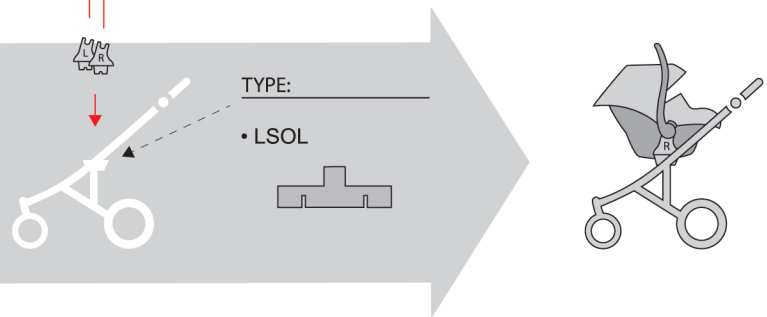

- ARAS: Bobostello Mars
- AMCS: MAXI COSI
- ACAS: CARLO

0-3		max 15kg
-----	--	----------

	=		max 9kg ← L<800mm →	max 15kg	

- MADE IN EU
- EAC
- EN 1888:2012

bebetto.eu

optional

# Silvia

AUTO LOCK

PRESS