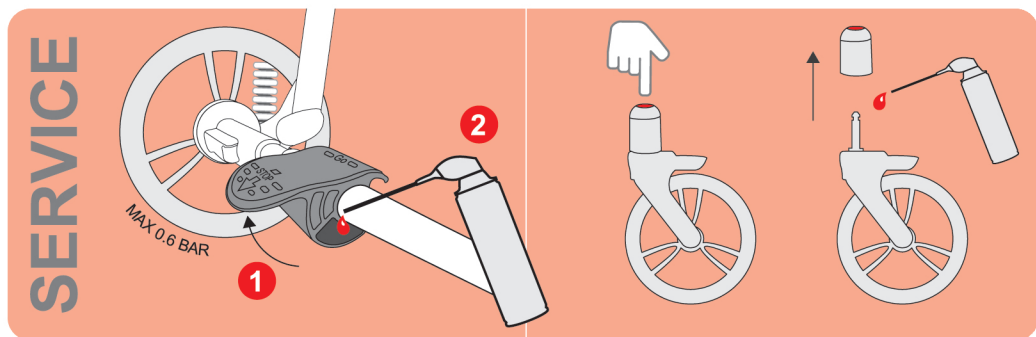

- ARAS: Bobostello Mars
- AMCS: MAXI COSI
- ACAS: CARLO

0-3		max 15kg
-----	--	----------

	=		max 9kg ← L<800mm →	max 15kg	

- MADE IN EU
- EAC
- EN 1888:2012

bebetto.eu

optional

# Silvia

AUTO LOCK

PRESS