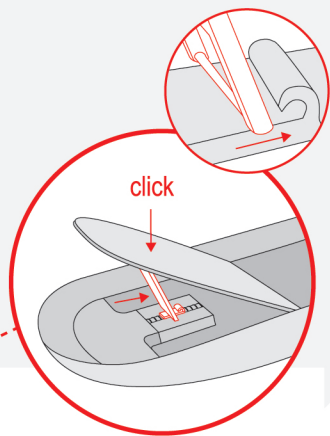

- ARAS: Bobostello Mars
- AMCS: MAXI COSI
- ACAS: CARLO

0-3		max 15kg
-----	--	----------

	=		max 9kg ← L<800mm →	max 15kg	

- MADE IN EU
- EAC
- EN 1888:2012

bebetto.eu

optional

# Silvia

AUTO LOCK

PRESS