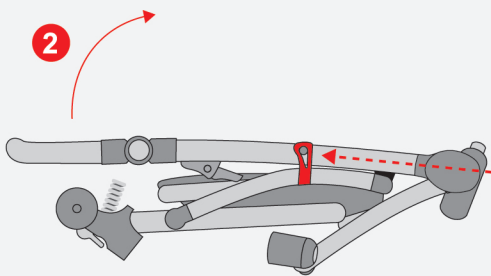

- ARAS: Bobostello Mars
- AMCS: MAXI COSI
- ACAS: CARLO

0-3		max 15kg
-----	--	----------

	=		max 9kg ← L<800mm →	max 15kg	

- MADE IN EU
- EAC
- EN 1888:2012

bebetto.eu

optional

# Silvia

AUTO LOCK

PRESS