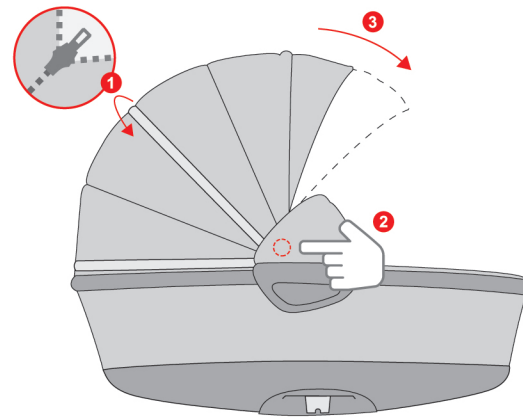

- ARAS: Bobostello Mars
- AMCS: MAXI COSI
- ACAS: CARLO

0-3		max 15kg
-----	--	----------

	=		max 9kg ← L<800mm →	max 15kg	

- MADE IN EU
- EAC
- EN 1888:2012

bebetto.eu

optional

# Silvia

AUTO LOCK

PRESS